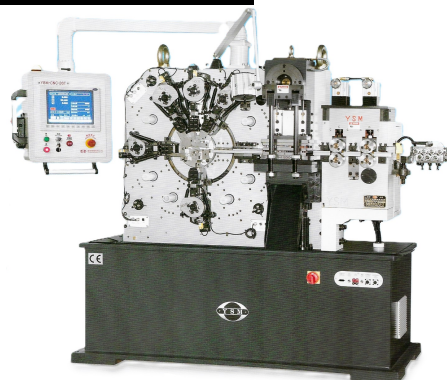

SALON ' **WIRE 2024** ', DUSSELDORF, 15-19 AVRIL !

BIENVENU(E)S, VOUS NOUS RETROUVEREZ :

HALL 16, STAND H 18 : FORTUNA FEDERN

ENROULEUSES, TOURS A ENROULER, MEULEUSES...

HALL 16, STAND J 63 : HUBEI JOINT

FORMEUSES, MEULEUSES, FOURS, TESTEURS...

HALL 11, STAND C 06-1 : YSM

CINTREUSES A COULISSEAUX POUR FIL, FEUILLARD...

N'HESITEZ PAS A NOUS TELEPHONER AVANT POUR UN RENDEZ-VOUS...APAISE !
2024/04

SILEXE INDUSTRIES depuis 1988 !

1, avenue de LIMBURG, 69110, STE FOY LES LYON, FRANCE