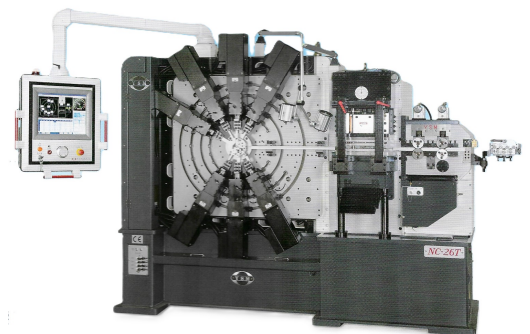

SALON ' **WIRE 2024** ', DUSSELDORF, 15-19 AVRIL !

BIENVENU(E)S, VOUS NOUS RETROUVEREZ :

HALL 16, STAND H 18 : FORTUNA FEDERN

ENROULEUSES, TOURS A ENROULER, MEULEUSES...

HALL 16, STAND J 63 : HUBEI JOINT

FORMEUSES, MEULEUSES, FOURS, TESTEURS...

HALL 11, STAND C 06-1 : YSM

CINTREUSES A COULISSEAUX POUR FIL, FEUILLARD...

N'HESITEZ PAS A NOUS TELEPHONER AVANT POUR UN RENDEZ-VOUS...APAISE !
2024/04

SILEXE INDUSTRIES depuis 1988 !

1, avenue de LIMBURG, 69110, STE FOY LES LYON, FRANCE