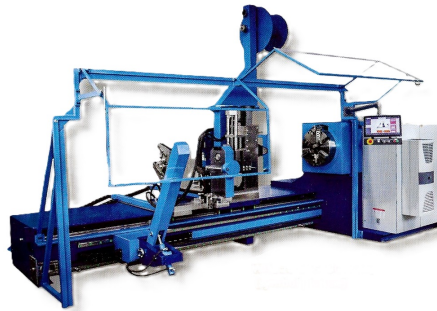

SALON ' **WIRE 2024** ', DUSSELDORF, 15-19 AVRIL !

BIENVENU(E)S, VOUS NOUS RETROUVEREZ :

HALL 16, STAND H 18 : FORTUNA FEDERN

ENROULEUSES, TOURS A ENROULER, MEULEUSES...

HALL 16, STAND J 63 : HUBEI JOINT

FORMEUSES, MEULEUSES, FOURS, TESTEURS...

HALL 11, STAND C 06-1 : YSM

CINTREUSES A COULISSEAUX POUR FIL, FEUILLARD...

N'HESITEZ PAS A NOUS TELEPHONER AVANT POUR UN RENDEZ-VOUS...APAISE !
2024/04

SILEXE INDUSTRIES depuis 1988 !

1, avenue de LIMBURG, 69110, STE FOY LES LYON, FRANCE