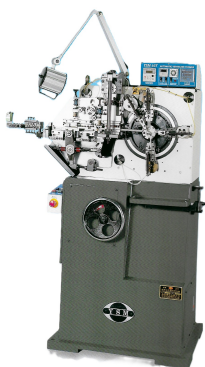

SALON ' **WIRE 2024** ', DUSSELDORF, 15-19 AVRIL !

BIENVENU(E)S, VOUS NOUS RETROUVEREZ :

HALL 16, STAND H 18 : FORTUNA FEDERN

ENROULEUSES, TOURS A ENROULER, MEULEUSES...

HALL 16, STAND J 63 : HUBEI JOINT

FORMEUSES, MEULEUSES, FOURS, TESTEURS...

HALL 11, STAND C 06-1 : YSM

CINTREUSES A COULISSEAUX POUR FIL, FEUILLARD...

N'HESITEZ PAS A NOUS TELEPHONER AVANT POUR UN RENDEZ-VOUS...APAISE !
2024/04

SILEXE INDUSTRIES depuis 1988 !

1, avenue de LIMBURG, 69110, STE FOY LES LYON, FRANCE