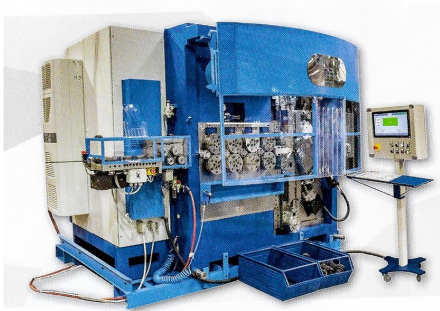

SALON ' **WIRE 2024** ', DUSSELDORF, 15-19 AVRIL !

BIENVENU(E)S, VOUS NOUS RETROUVEREZ :

HALL 16, STAND H 18 : FORTUNA FEDERN

ENROULEUSES, TOURS A ENROULER, MEULEUSES...

HALL 16, STAND J 63 : HUBEI JOINT

FORMEUSES, MEULEUSES, FOURS, TESTEURS...